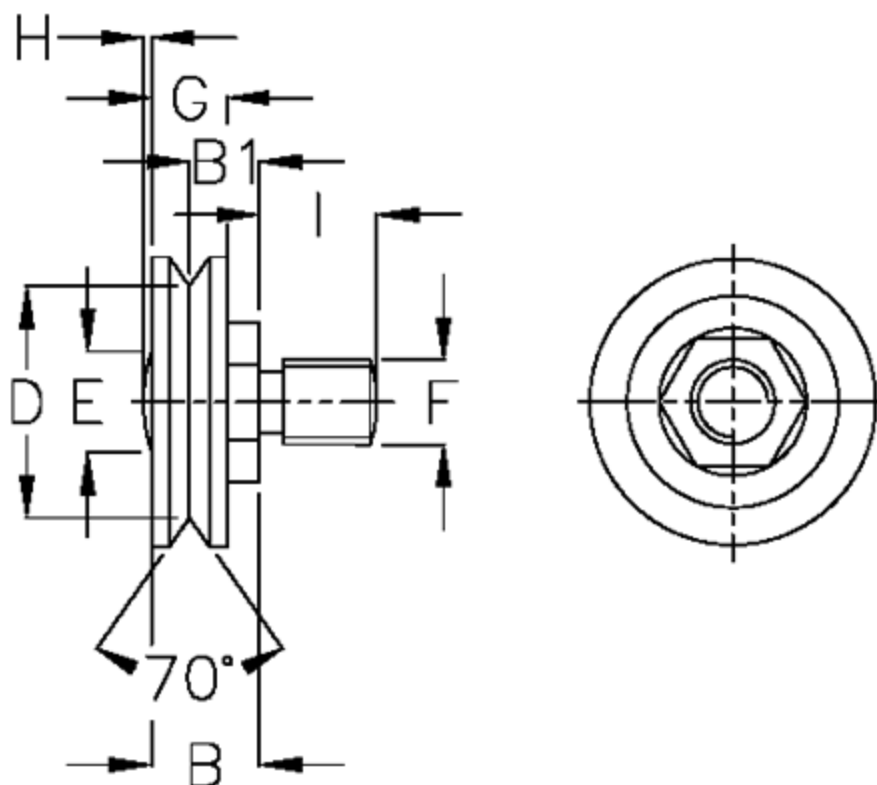

Varenummer: 0571515195  
Beskrivelse: Hepco GV3 leje GBHJ 195 CNS  
Slimline til blindhuls montering

## Mål

a = 19.5	F = M6x0,75
B = 9.2	J = 0.80
B1 = 5.7	K = 3.2
C = 14	M = 10
C1 = 10.0	M1 = 13
C2 = 2.5	O = 6
D = 14.80	P = 11
E = 7.0	vægt kg/1000 = 0.014